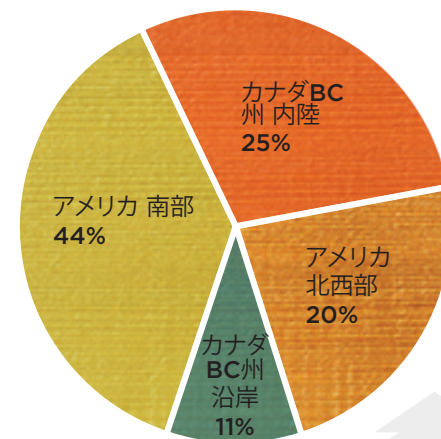

インターフォーの進化

2002

2007

2011

2013

2014

2016

128 万m³