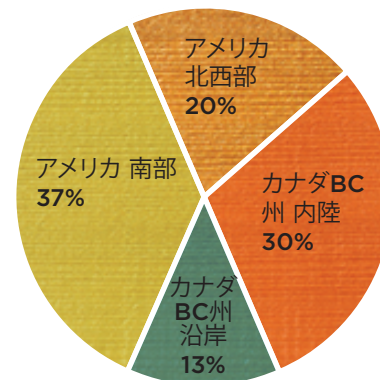

インターフォーの進化

2002

2007

2011

2013

2014

2016

128 万m³