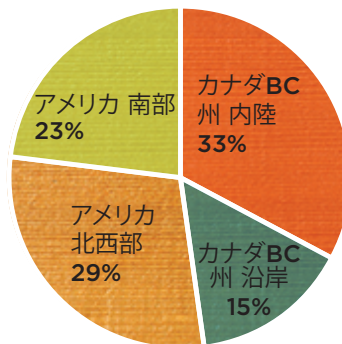

インターフォーの進化

2002

2007

2011

2013

2014

2016

128 万m³