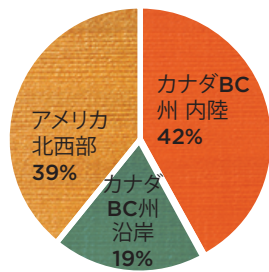

インターフォーの進化

2002

2007

2011

2013

2014

2016

128 万m³