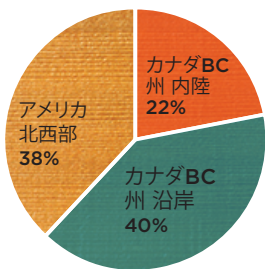

インターフォーの進化

2002

2007

2011

2013

2014

2016

128 万m³